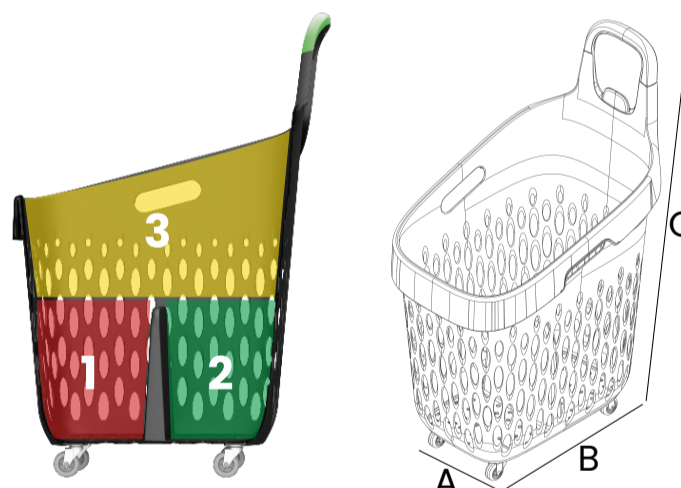

Dados logísticos

	Transporte	Total Cestos	Cestos por Paletes	Dimensões Paletes
73L	Truck	2376	72	1000x1200 mm
	40' HC Container	1800	72	

72L	40' Container	1700	68	1200x800 mm
	20' Container	748	68	

73L	Peso	Empilhamento	Peso Max.
	2.5 Kg	7 Cestos	40 Kg
	Dimensões		
A=400 B=600 C=878 MM			

72L	Peso	Empilhamento	Peso Max.
	2.9 Kg	7 Cestos	40 Kg
	Dimensões		
A=400 B=600 C=878 MM