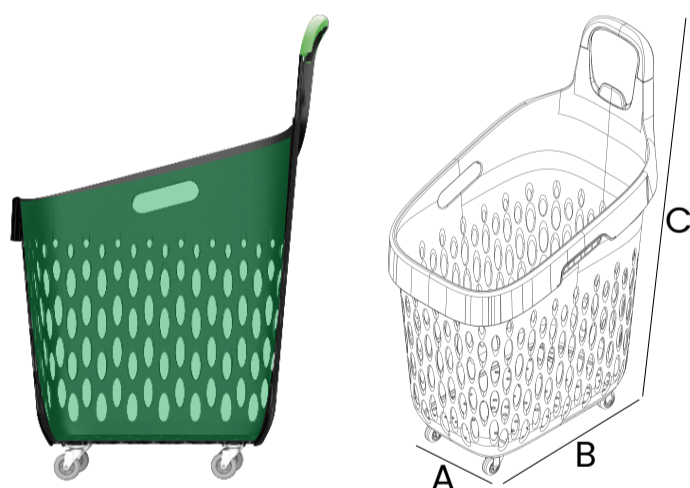

Dados logísticos

	Transporte	Total Cestos	Cestos por Paletes	Dimensões Paletes
73L	Truck	2376	72	1000x1200 mm
	40' HC Container	1800	72	

72L	40' Container	1700	68	1200x800 mm
	20' Container	748	68	

73L	Peso	Empilhamento	Peso Max.
	2.5 Kg	7 Cestos	40 Kg
	Dimensões		
A=400 B=600 C=878 MM			

72L	Peso	Empilhamento	Peso Max.
	2.9 Kg	7 Cestos	40 Kg
	Dimensões		
A=400 B=600 C=878 MM